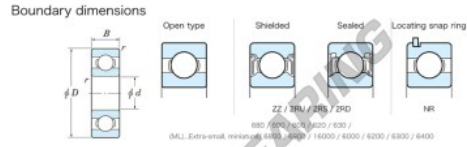

Kogellager enkele rij ML5010-JTEKT - ML5010-JTEKT

<https://www.123kogellager.nl/kogellager-behuizing/kogellager/enkele-rij/ml5010-jtekt>

Extra small Standard open type

Bearing No.	Boundary dimensions(mm)				Basic load ratings(kN)		Fatigue load limit(kN)	factor	Limiting speeds(min-1)
	d	D	B	r(min)	C _r	C _{0r}	C _u	f ₀	Grease lub.
ML5010	5	10	3	0.1	0.54	0.17	5	14.8	55000

PRODUCTKENMERKEN

Merk	JTEKT
N° Ean13	3616060623812
Binnendiameter	5 mm
Buitendiameter	10 mm
Dikte	3 mm
Grenstoerental	55000 rpm
Gewicht	10 g
Dynamische belasting	0.54 kN
Statische belasting	0.17 kN
Verpakking	1