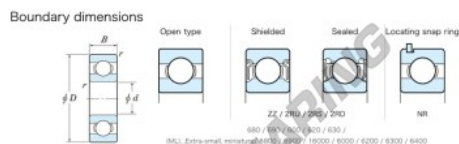

## Kogellager enkele rij 694-JTEKT - 694-JTEKT

<https://www.123kogellager.nl/kogellager-behuizing/kogellager/enkele-rij/694-jtekt>

Extra small Standard open type

Bearing No.	Boundary dimensions(mm)				Basic load ratings(kN)		Fatigue load limit(kN)	factor	Limiting speeds(min-1)
	d	D	B	r(min)	Cr	Cor	Cu		
694	4	11	4	0.15	1.2	0.35	9	10	Grease lub. 54000

## PRODUCTKENMERKEN

Merk	JTEKT
N° Ean13	3616060623751
Binnendiameter	4 mm
Buitendiameter	11 mm
Dikte	4 mm
Grenstoerental	54000 rpm
Dynamische belasting	1.2 kN
Statische belasting	0.35 kN
Verpakking	1

[contact@123kogellager.nl](mailto:contact@123kogellager.nl)