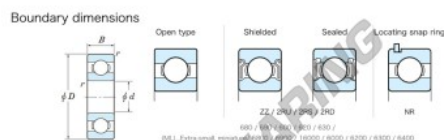

Kogellager enkele rij 684-JTEKT - 684-JTEKT

<https://www.123kogellager.nl/kogellager-behuizing/kogellager/enkele-rij/684-jtekt>

Extra small standard open type

Bearing No.	Boundary dimensions (mm)				Basic load ratings (kN)		Fatigue load limit (kN)	factor	Limiting speeds (min-1)
	d	D	B	b (min)	Cr	Cor	Cu	f0	Grease lub.
684	4	9	2.5	0.15	0.8	0.23	6	12.8	59000

PRODUCTKENMERKEN

Merk	JTEKT
N° Ean13	3616060623737
Binnendiameter	4 mm
Binnendiameter	0.157" inch
Buitendiameter	9 mm
Buitendiameter	0.354" inch
Dikte	2.5 mm
Dikte	0.098" inch
Grenstoerental	59000 rpm
Dynamische belasting	0.8 kN
Statische belasting	0.23 kN
Verpakking	1