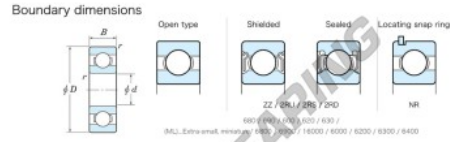

Kogellager enkele rij ML4007-JTEKT - ML4007-JTEKT

<https://www.123kogellager.nl/kogellager-behuizing/kogellager/enkele-rij/ml4007-jtekt>

Extra small Standard open type

Bearing No.	Boundary dimensions(mm)			Basic load ratings(kN)			Fatigue load limit(kN)	factor	Limiting speeds(min-1)
	d	D	B	Cr	CDr	CG			
ML4007	4	7	2	0.08	0.32	0.11	3	15.1	64000

PRODUCTKENMERKEN

Merk	JTEKT
N° Ean13	3616060623713
Binnendiameter	4 mm
Buitendiameter	7 mm
Dikte	2 mm
Grenstoerental	64000 rpm
Dynamische belasting	0.32 kN
Statische belasting	0.11 kN
Verpakking	1

contact@123kogellager.nl