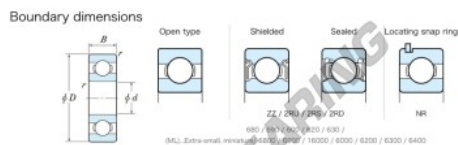

## Kogellager enkele rij ML3008-JTEKT - ML3008-JTEKT

<https://www.123kogellager.nl/kogellager-behuizing/kogellager/enkele-rij/ml3008-jtekt>

Extra small Standard open type

Bearing No.	Boundary dimensions (mm)				Basic load ratings (kN)		Fatigue load limit (kN)	factor	Limiting speeds (min <sup>-1</sup> )
	d	D	B	$f$ (min)	$C_r$	$C_{0r}$	$C_u$	$f_0$	Grease lub.
683	3	7	2	0.15	0.39	0.11	3	13.7	66000

## PRODUCTKENMERKEN

Merk	JTEKT
N° Ean13	3616060623669
Binnendiameter	3 mm
Binnendiameter	0.118" inch
Buitendiameter	8 mm
Buitendiameter	0.315" inch
Dikte	2.5 mm
Dikte	0.098" inch
Grenstoerental	63000 rpm
Dynamische belasting	0.49 kN
Statische belasting	0.14 kN
Verpakking	1