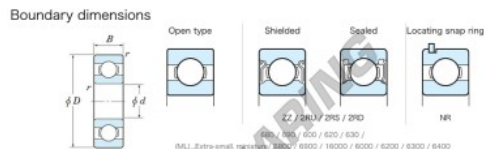

## Kogellager enkele rij ML2007-JTEKT - ML2007-JTEKT

<https://www.123kogellager.nl/kogellager-behuizing/kogellager/enkele-rij/ml2007-jtekt>

Extra small Standard open type

Bearing No.	Boundary dimensions(mm)				Basic load ratings(kN)		Fatigue load factor		Limiting speeds( min-1) Grease lub.
	d	D	B	r(min)	Cr	CDr	Cu	f0	
ML2007	2	7	2.5	0.15	0.48	0.13	3	12.6	67000

## PRODUCTKENMERKEN

Merk	JTEKT
N° Ean13	3616060623584
Binnendiameter	2 mm
Buitendiameter	7 mm
Dikte	2.5 mm
Grenstoerental	67000 rpm
Dynamische belasting	0.48 kN
Statische belasting	0.13 kN
Verpakking	1