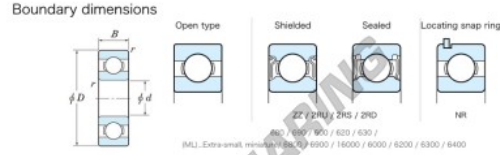

Kogellager enkele rij ML2005-JTEKT - ML2005-JTEKT

<https://www.123kogellager.nl/kogellager-behuizing/kogellager/enkele-rij/ml2005-jtekt>

Bearing No.	Boundary dimensions (mm)				Basic load ratings (kN)		Fatigue load limit (kN)	Fatigue factor	Limiting speeds (min ⁻¹)
	d	D	B	r (min)	Cr	COr	Cu	f0	Grease lub.
ML2005	2	5	2	0.1	0.21	0.05	1	13.3	98000

PRODUCTKENMERKEN

Merk	JTEKT
N° Ean13	3616060623553
Binnendiameter	2 mm
Buitendiameter	5 mm
Dikte	2 mm
Grenstoerental	98000 rpm
Dynamische belasting	0.21 kN
Statische belasting	0.05 kN
Verpakking	1

contact@123kogellager.nl