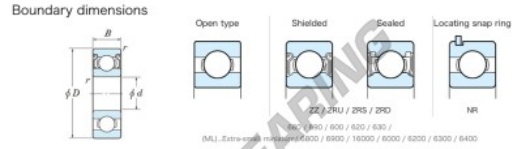

Kogellager enkele rij WML8014-ZZ-JTEKT - WML8014-ZZ-JTEKT

<https://www.123kogellager.nl/kogellager-behuizing/kogellager/enkele-rij/wml8014-zz-jtekt>

Extreme-dil Standard shielded ZZ

Bearing No.	Boundary dimensions(mm)				Basic load ratings(kN)		Fatigue load limit(kN)		factor	Limiting speeds(min-1)
	d	D	B	r(min)	Cr	Cor	Cu	f0		
WML8014 ZZ	8	14	4	0.15	1	0.39	0.01	15.3		Grease lub. 44000

PRODUCTKENMERKEN

Merk	JTEKT
N° Ean13	3616060623348
Binnendiameter	8 mm
Waterdicht maken	Flens aan beide zijden
Buitendiameter	14 mm
Dikte	4 mm
Grenstoerental	44000 rpm
Dynamische belasting	1 kN
Statische belasting	0.39 kN
Verpakking	1