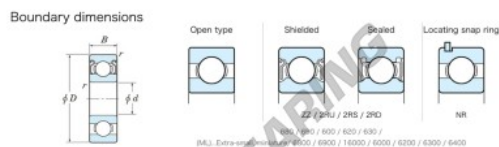

## Kogellager enkele rij 605-ZZ-JTEKT - 605-ZZ-JTEKT

<https://www.123kogellager.nl/kogellager-behuizing/kogellager/enkele-rij/605-zz-jtekt>

Extreme (no) Standard shielded ZZ

Bearing No.	Boundary dimensions (mm)				Basic load ratings (kN)		Fatigue load limit (kN)	Factor	Limiting speeds (min-1)
	d	D	B	r (mm)	Cr	C0r			
605 ZZ	5	14	5	0.2	1.65	0.49	0.01	12.3	Grease lub. 50000

## PRODUCTKENMERKEN

Merk	JTEKT
N° Ean13	3616060623133
Binnendiameter	5 mm
Waterdicht maken	Flens aan beide zijden
Buitendiameter	14 mm
Dikte	5 mm
Grenstoerental	50000 rpm
Dynamische belasting	1.65 kN
Statische belasting	0.49 kN
Verpakking	1