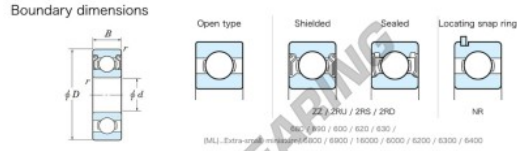

Kogellager enkele rij WML5010-ZZ-JTEKT - WML5010-ZZ-JTEKT

<https://www.123kogellager.nl/kogellager-behuizing/kogellager/enkele-rij/wml5010-zz-jtekt>

Bearing No.	Boundary dimensions(mm)				Basic load ratings(kN)		Fatigue load limit(kN) C _u	factor f ₀	Limiting speeds(min-1) Grease lub
	d	D	B	r(max)	C _r	C _{0r}			
WML5010 ZZ	5	10	4	0.1	0.54	0.17	5	14.8	55000

PRODUCTKENMERKEN

Merk	JTEKT
N° Ean13	3616060623102
Binnendiameter	5 mm
Waterdicht maken	Flens aan beide zijden
Buitendiameter	10 mm
Dikte	4 mm
Grenstoerental	55000 rpm
Dynamische belasting	0.54 kN
Statische belasting	0.17 kN
Verpakking	1