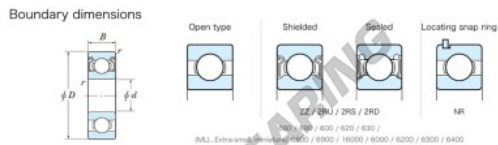

Kogellager enkele rij WML5009-ZZ-JTEKT - WML5009-ZZ-JTEKT

<https://www.123kogellager.nl/kogellager-behuizing/kogellager/enkele-rij/wml5009-zz-jtekt>

Extra small Standard shielded ZZ

Bearing No.	Boundary dimensions(mm)				Basic load ratings(kN)		Fatigue load factor		Limiting speeds(min-1)
	d	D	B	r(max)	C _r	C _{0r}	C _u	f ₀	Grease lub.
WML5009 ZZ	5	9	3	0.08	0.54	0.17	4	15.3	56000

PRODUCTKENMERKEN

Merk	JTEKT
N° Ean13	3616060623096
Binnendiameter	5 mm
Waterdicht maken	Flens aan beide zijden
Buitendiameter	9 mm
Dikte	3 mm
Grenstoerental	56000 rpm
Dynamische belasting	0.54 kN
Statische belasting	0.17 kN
Verpakking	1