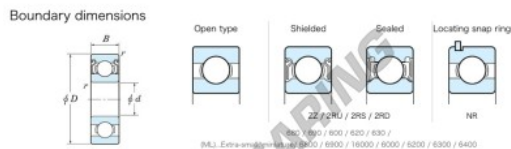

Kogellager enkele rij WML5008-ZZ-JTEKT - WML5008-ZZ-JTEKT

<https://www.123kogellager.nl/kogellager-behuizing/kogellager/enkele-rij/wml5008-zz-jtekt>

Extra met Standard shielded ZZ

Bearing No.	Boundary dimensions (mm)				Basic load ratings (kN)		Fatigue load limit (kN)		factor	Limiting speeds (min-1)
	d	D	B	r (min)	C _r	C _{0r}	C _u	f ₀		
WML5008 ZZ	5	8	2.5	0.05	0.27	0.09	2	15.7		Grease lub. 59000

PRODUCTKENMERKEN

Merk	JTEKT
N° Ean13	3616060623089
Binnendiameter	5 mm
Waterdicht maken	Flens aan beide zijden
Buitendiameter	8 mm
Dikte	2.5 mm
Grenstoerental	59000 rpm
Dynamische belasting	0.27 kN
Statische belasting	0.09 kN
Verpakking	1