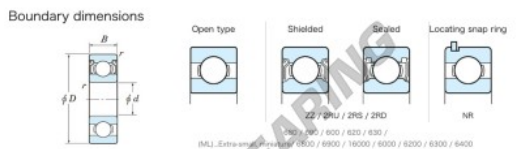

## Kogellager enkele rij WML4010-ZZ-JTEKT - WML4010-ZZ-JTEKT

<https://www.123kogellager.nl/kogellager-behuizing/kogellager/enkele-rij/wml4010-zz-jtekt>

Extra small Standard shielded ZZ

Bearing No.	Boundary dimensions(mm)				Basic load ratings(kN)		Fatigue load limit(kN)	factor	Limiting speeds(min-1)
	d	D	B	r (mm)	C <sub>r</sub>	C <sub>0r</sub>			
WML4010 ZZ	4	10	4	0.1	0.81	0.23	6	13.3	56000

## PRODUCTKENMERKEN

Merk	JTEKT
N° Ean13	3616060623034
Binnendiameter	4 mm
Waterdicht maken	Flens aan beide zijden
Buitendiameter	10 mm
Dikte	4 mm
Grenstoerental	56000 rpm
Dynamische belasting	0.81 kN
Statische belasting	0.23 kN
Verpakking	1