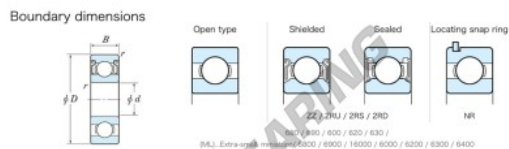

Kogellager enkele rij W623-ZZ-JTEKT - W623-ZZ-JTEKT

<https://www.123kogellager.nl/kogellager-behuizing/kogellager/enkele-rij/w623-zz-jtekt>

External standard shielded ZZ

Bearing No.	Boundary dimensions(mm)				Basic load ratings(kN)		Fatigue load limit(kN)		factor	Limiting speeds(min-1)
	d	D	B	r (min)	Cr	C0r	Cu	f0		
623 ZZ	3	10	4	0.15	0.8	0.22	6	12.8		Grease lub. 52000

PRODUCTKENMERKEN

Merk	JTEKT
N° Ean13	3616060622983
Binnendiameter	3 mm
Waterdicht maken	Flens aan beide zijden
Buitendiameter	10 mm
Dikte	4 mm
Grenstoerental	52000 rpm
Dynamische belasting	0.8 kN
Statische belasting	0.22 kN
Verpakking	1