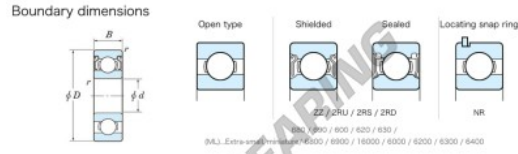

## Kogellager enkele rij WML2508-ZZX-JTEKT - WML2508-ZZX-JTEKT

<https://www.123kogellager.nl/kogellager-behuizing/kogellager/enkele-rij/wml2508-zzx-jtekt>

Extra small standard shielded ZZ

Bearing No.	Boundary dimensions (mm)				Basic load ratings (kN)		Fatigue load factor		Limiting speeds (min-1)
	d	D	B	r (min)	C <sub>r</sub>	C <sub>0r</sub>	f <sub>0</sub>	f <sub>0</sub>	Grease Lub.
WML2508 ZZX	2.5	8	4	0.1	0.68	0.17	5	11.5	64000

## PRODUCTKENMERKEN

Merk	JTEKT
N° Ean13	3616060622938
Binnendiameter	2.5 mm
Buitendiameter	8 mm
Dikte	4 mm
Grenstoerental	64000 rpm
Dynamische belasting	0.68 kN
Statische belasting	0.17 kN
Verpakking	1