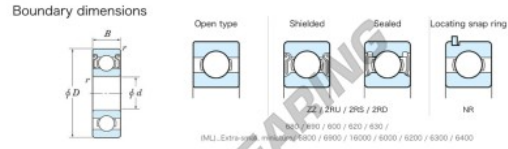

Kogellager enkele rij WML2007-ZZX-JTEKT - WML2007-ZZX-JTEKT

<https://www.123kogellager.nl/kogellager-behuizing/kogellager/enkele-rij/wml2007-zzx-jtekt>

Extra-wide Standard shielded ZZ

Bearing No.	Boundary dimensions (mm)				Basic load ratings (kN)				Fatigue load factor	Limiting speeds (min-1)
	d	D	B	r (min)	Cr	Cor	Cu	FD		
WML2007 ZZX	2	7	3	0.15	0.48	0.13	3	12.6	Grease Lub.	67000

PRODUCTKENMERKEN

Merk	JTEKT
N° Ean13	3616060622891
Binnendiameter	2 mm
Buitendiameter	7 mm
Dikte	3 mm
Grenstoerental	67000 rpm
Dynamische belasting	0.48 kN
Statische belasting	0.13 kN
Verpakking	1

contact@123kogellager.nl