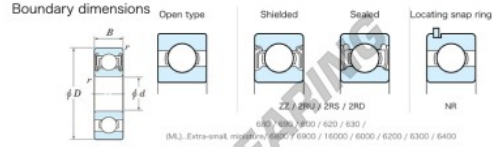

## Kogellager enkele rij 638-2RD-JTEKT - 638-2RD-JTEKT

<https://www.123kogellager.nl/kogellager-behuizing/kogellager/enkele-rij/638-2rd-jtekt>

Extra-small, miniature Bearing Ball, standard, Extremely light contact sealed 2RD

Bearing No.	Boundary dimensions (mm)			Basic load ratings (kN)		Fatigue load limit (kN)		Factor (f)	Limiting speeds (min <sup>-1</sup> )
	d	D	B	C <sub>r</sub>	C <sub>0r</sub>	C <sub>u</sub>	G <sub>u</sub>		G <sub>u</sub> Grease lub.
638 2RD	8	28	9	5.65	1.95	0.1	12.3	23000	

## PRODUCTKENMERKEN

Merk	JTEKT
N° Ean13	3616060622778
Binnendiameter	8 mm
Buitendiameter	28 mm
Dikte	9 mm
Grenstoerental	23000 rpm
Dynamische belasting	5.65 kN
Statische belasting	1.95 kN
Verpakking	1

[contact@123kogellager.nl](mailto:contact@123kogellager.nl)