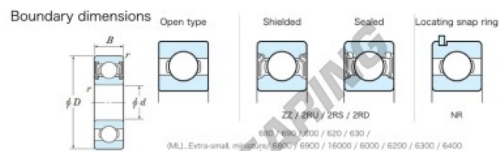

Kogellager enkele rij W688-2RD-JTEKT - W688-2RD-JTEKT

<https://www.123kogellager.nl/kogellager-behuizing/kogellager/enkele-rij/w688-2rd-jtekt>

Extra-small, miniature Bearing Ball standard, Extremely light contact sealed 2RD

Bearing No.	Boundary dimensions(mm)				Basic load ratings(kN)		Fatigue load factor		Limiting speeds(min-1)
	d	b	B	r (mm)	C _r	C _{0r}	f ₀	f ₀	Grease lub.
W688 2RD	8	16	5	0.2	1.55	0.59	0.02	14	38000

PRODUCTKENMERKEN

Merk	JTEKT
N° Ean13	3616060622747
Binnendiameter	8 mm
Binnendiameter	0.315" inch
Buitendiameter	16 mm
Buitendiameter	0.63" inch
Dikte	5 mm
Dikte	0.197" inch
Grenstoerental	38000 rpm
Dynamische belasting	1.55 kN
Statische belasting	0.59 kN
Verpakking	1