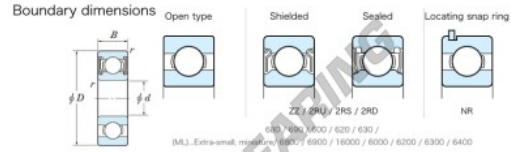

Kogellager enkele rij 607-2RD-JTEKT - 607-2RD-JTEKT

<https://www.123kogellager.nl/kogellager-behuizing/kogellager/enkele-rij/607-2rd-jtekt>

Extra-small, miniature Bearing Ball, standard, Extremely light contact sealed 2RD

Bearing No.	Boundary dimensions(mm)				Basic load ratings(kN)		Fatigue load limit(kN)	Fatigue factor	Limiting speeds(min-1)
	d	D	B	r (mm)	C _r	C _{0r}	C _u	f ₀	Grease lub.
607 2RD	7	19	6	0.3	2.95	0.89	0.04	12.3	36000