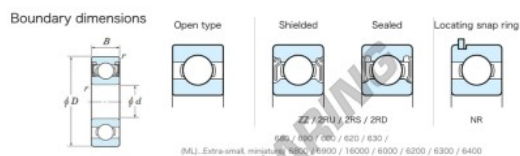

Kogellager enkele rij 609-2RS-JTEKT - 609-2RS-JTEKT

<https://www.123kogellager.nl/kogellager-behuizing/kogellager/enkele-rij/609-2rs-jtekt>

Extra-small standard contact sealed 2RS

Bearing No.	Boundary dimensions (mm)			Basic load ratings (kN)		Fatigue load limit (kN)		Limiting speeds (min-1)	
	d	D	B	Cr	C0r	Cu	f0	Grease lub.	
609 2RS	9	24	7	4.15	1.4	0.06	12.8		22000

PRODUCTKENMERKEN

Merk	JTEKT
N° Ean13	3616060622570
Binnendiameter	9 mm
Waterdicht maken	Dubbelzijdige afdichting
Buitendiameter	24 mm
Dikte	7 mm
Grenstoerental	22000 rpm
Dynamische belasting	4.15 kN
Statische belasting	1.4 kN
Verpakking	1