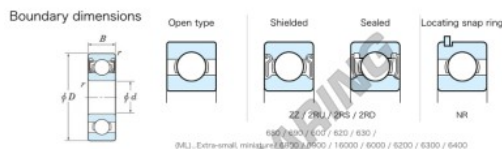

## Kogellager enkele rij 699-2RS-JTEKT - 699-2RS-JTEKT

<https://www.123kogellager.nl/kogellager-behuizing/kogellager/enkele-rij/699-2rs-jtekt>

Extra-small standard contact sealed 2RS

Bearing No.	Boundary dimensions(mm)			Basic load ratings(kN)		Fatigue load limit(kN)		Factor	Limiting speeds(min-1)
	d	D	B	Cr	C0r	Cu	f0		
699 2RS	9	20	6	3.1	1.05	0.04	13.3	Grease lub.	25000

## PRODUCTKENMERKEN

Merk	JTEKT
N° Ean13	3616060622563
Binnendiameter	9 mm
Waterdicht maken	Dubbelzijdige afdichting
Buitendiameter	20 mm
Dikte	6 mm
Grenstoerental	25000 rpm
Dynamische belasting	3.1 kN
Statische belasting	1.05 kN
Verpakking	1