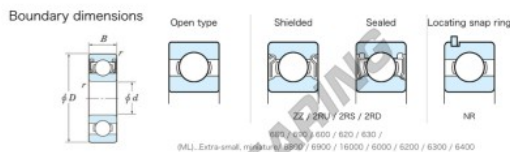

Kogellager enkele rij W688-2RS-JTEKT - W688-2RS-JTEKT

<https://www.123kogellager.nl/kogellager-behuizing/kogellager/enkele-rij/w688-2rs-jtekt>

Extra-small standard contact sealed 2RS

Bearing No.	Boundary dimensions(mm)			Basic load ratings(kN)		Fatigue load limit(kN)	factor	Limiting speeds(min-1)	
	d	D	B	r (min)	Cr	CoR			f0
W688 2RS	8	16	5	0.2	1.55	0.59	0.02	14	28000

PRODUCTKENMERKEN

Merk	JTEKT
N° Ean13	4549250221989
Binnendiameter	8 mm
Waterdicht maken	Dubbelzijdige afdichting
Buitendiameter	16 mm
Dikte	5 mm
Grenstoerental	28000 rpm
Dynamische belasting	1.55 kN
Statische belasting	0.59 kN
Verpakking	1