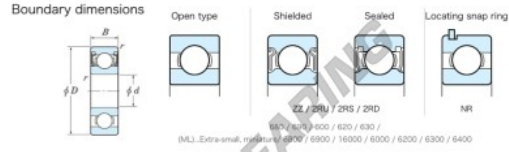

Kogellager enkele rij 627-2RS-JTEKT - 627-2RS-JTEKT

<https://www.123kogellager.nl/kogellager-behuizing/kogellager/enkele-rij/627-2rs-jtekt>

Extra-small standard contact sealed 2RS

Bearing No.	Boundary dimensions(mm)			Basic load ratings(kN)		Fatigue load limit(kN)	factor	Limiting speeds(min-1)
	d	D	B	r (min)	Cr			
627 2RS	7	22	7	0.3	4.1	1.35	0.06	12.4 Grease lub. 23000

PRODUCTKENMERKEN

Merk	JTEKT
N° Ean13	4549250164781
Binnendiameter	7 mm
Waterdicht maken	Dubbelzijdige afdichting
Buitendiameter	22 mm
Dikte	7 mm
Grenstoerental	23000 rpm
Dynamische belasting	4.1 kN
Statische belasting	1.35 kN
Verpakking	1