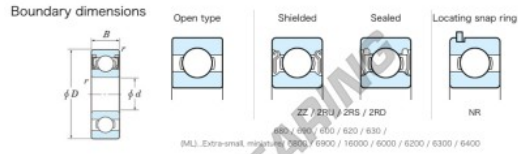

Kogellager enkele rij 607-2RS-JTEKT - 607-2RS-JTEKT

<https://www.123kogellager.nl/kogellager-behuizing/kogellager/enkele-rij/607-2rs-jtekt>

Bearing No.	Boundary dimensions (mm)				Basic load ratings (kN)		Fatigue load limit (kN)	factor	Limiting speeds (min-1)
	d	D	B	r (min)	Cr	CDr	Cu	f0	Grease lub.
607 2RS	7	19	6	0.3	2.95	0.89	0.04	12.3	27000

PRODUCTKENMERKEN

Merk	JTEKT
N° Ean13	4549250266188
Binnendiameter	7 mm
Waterdicht maken	Dubbelzijdige afdichting
Buitendiameter	19 mm
Dikte	6 mm
Grenstoerental	27000 rpm
Dynamische belasting	2.95 kN
Statische belasting	0.89 kN
Verpakking	1