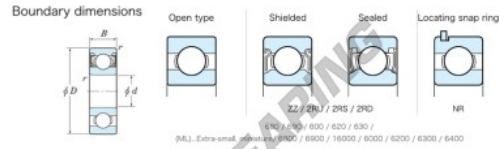

## Kogellager enkele rij 696-2RS-JTEKT - 696-2RS-JTEKT

<https://www.123kogellager.nl/kogellager-behuizing/kogellager/enkele-rij/696-2rs-jtekt>

Extra-small standard contact sealed 2RS

Bearing No.	Boundary dimensions(mm)			Basic load ratings(kN)		Fatigue load limit(kN)	factor	Limiting speeds(min-1)
	d	D	B	Cr	CoR			
696 2RS	6	15	5	0.2	1.7	0.52	0.01	12.4

## PRODUCTKENMERKEN

Merk	JTEKT
N° Ean13	3616060622471
Binnendiameter	6 mm
Waterdicht maken	-
Buitendiameter	15 mm
Dikte	5 mm
Grenstoerental	32000 rpm
Gewicht	3 g
Dynamische belasting	1.7 kN
Statische belasting	0.52 kN
Verpakking	-