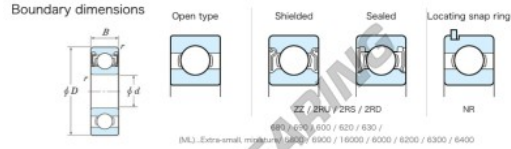

Kogellager enkele rij WML6012-2RS-JTEKT - WML6012-2RS-JTEKT

<https://www.123kogellager.nl/kogellager-behuizing/kogellager/enkele-rij/wml6012-2rs-jtekt>

Extra small standard contact sealed 2RS

Bearing No.	Boundary dimensions (mm)			Basic load ratings (kN)		Fatigue load limit (kN)	factor	Limiting speeds (min ⁻¹)	
	d	D	B	r (min)	Cr	COr			f0
WML6012 2RS	6	12	4	0.1	0.89	0.29	8	14.5	37000

PRODUCTKENMERKEN

Merk	JTEKT
N° Ean13	3616060622457
Binnendiameter	6 mm
Waterdicht maken	Dubbelzijdige afdichting
Buitendiameter	12 mm
Dikte	4 mm
Grenstoerental	37000 rpm
Dynamische belasting	0.89 kN
Statische belasting	0.29 kN
Verpakking	1