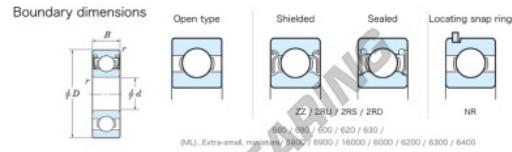

## Kogellager enkele rij 623-2RS-JTEKT - 623-2RS-JTEKT

<https://www.123kogellager.nl/kogellager-behuizing/kogellager/enkele-rij/623-2rs-jtekt>

Extra-small standard contact sealed 2RS

Bearing No.	Boundary dimensions (mm)				Basic load ratings (kN)		Fatigue load limit (kN)		Limiting speeds (min-1)	
	d	D	B	r (min)	Cr	Cor	Cu	f0	Grease lub.	Oil lub.
623 2RS	3	10	4	0.15	0.8	0.22	6	12.8	44000	

## PRODUCTKENMERKEN

Merk	JTEKT
N° Ean13	3616060622396
Binnendiameter	3 mm
Waterdicht maken	Dubbelzijdige afdichting
Buitendiameter	10 mm
Dikte	4 mm
Grenstoerental	44000 rpm
Dynamische belasting	0.8 kN
Statische belasting	0.22 kN
Verpakking	1