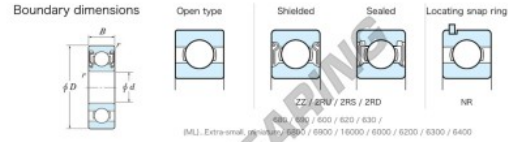

Kogellager enkele rij 635-2RU-JTEKT - 635-2RU-JTEKT

<https://www.123kogellager.nl/kogellager-behuizing/kogellager/enkele-rij/635-2ru-jtekt>

Extra-Small Standard iron contact sealed 2RU

Bearing No.	Boundary dimensions (mm)			Basic load ratings (kN)			Fatigue load limit (kN)		Factor r	Limiting speed (min-1) Grease lub.
	d	D	B	C _r	C _{0r}	C _u	80			
635 2RU	5	19	6.3	2.9	0.89	0.04	12.3	35000		

PRODUCTKENMERKEN

Merk	JTEKT
N° Ean13	3616060622273
Binnendiameter	5 mm
Buitendiameter	19 mm
Dikte	6 mm
Grenstoerental	35000 rpm
Dynamische belasting	2.9 kN
Statische belasting	0.89 kN
Verpakking	1

contact@123kogellager.nl