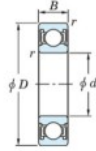

Kogellager enkele rij 6836-2RD-JTEKT - 6836-2RD-JTEKT

<https://www.123kogellager.nl/kogellager-behuizing/kogellager/enkele-rij/6836-2rd-jtekt>

Boundary dimensions