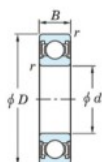

Kogellager enkele rij 6832-2RD-JTEKT - 6832-2RD-JTEKT

<https://www.123kogellager.nl/kogellager-behuizing/kogellager/enkele-rij/6832-2rd-jtekt>

Boundary dimensions