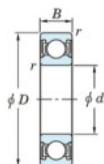

Kogellager enkele rij 6830-2RD-JTEKT - 6830-2RD-JTEKT

<https://www.123kogellager.nl/kogellager-behuizing/kogellager/enkele-rij/6830-2rd-jtekt>

Boundary dimensions