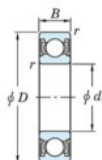

Kogellager enkele rij 6918-2RD-JTEKT - 6918-2RD-JTEKT

<https://www.123kogellager.nl/kogellager-behuizing/kogellager/enkele-rij/6918-2rd-jtekt>

Boundary dimensions

Sealed

Deep groove ball bearings - single-row - Extremely light contact sealed

Bearing No.	Boundary dimensions(mm)				Basic load ratings(kN)		Fatigue load limit(kN)	factor
	d	D	B	r(min)	Cr	COr	Cu	f0
6918 2RD	90	125	18	1.1	41	31.6	1.6	16.5

PRODUCTKENMERKEN

Merk	JTEKT
N° Ean13	3616060621931
Binnendiameter	90 mm
Buitendiameter	125 mm
Dikte	18 mm
Dynamische belasting	41 kN
Statische belasting	31.6 kN
Verpakking	1