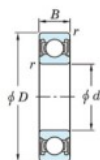

Kogellager enkele rij 6917-2RD-JTEKT - 6917-2RD-JTEKT

<https://www.123kogellager.nl/kogellager-behuizing/kogellager/enkele-rij/6917-2rd-jtekt>

Boundary dimensions