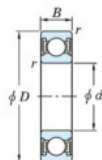

Kogellager enkele rij 6816-2RD-JTEKT - 6816-2RD-JTEKT

<https://www.123kogellager.nl/kogellager-behuizing/kogellager/enkele-rij/6816-2rd-jtekt>

Boundary dimensions