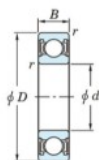

Kogellager enkele rij 6913-2RD-JTEKT - 6913-2RD-JTEKT

<https://www.123kogellager.nl/kogellager-behuizing/kogellager/enkele-rij/6913-2rd-jtekt>

Boundary dimensions