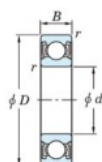

Kogellager enkele rij 6212-2RD-JTEKT - 6212-2RD-JTEKT

<https://www.123kogellager.nl/kogellager-behuizing/kogellager/enkele-rij/6212-2rd-jtekt>

Boundary dimensions