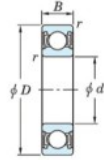

Kogellager enkele rij 6810-2RD-JTEKT - 6810-2RD-JTEKT

<https://www.123kogellager.nl/kogellager-behuizing/kogellager/enkele-rij/6810-2rd-jtekt>

Boundary dimensions