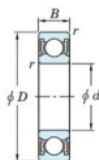

Kogellager enkele rij 6209-2RD-JTEKT - 6209-2RD-JTEKT

<https://www.123kogellager.nl/kogellager-behuizing/kogellager/enkele-rij/6209-2rd-jtekt>

Boundary dimensions