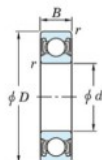

## Kogellager enkele rij 6909-2RD-JTEKT - 6909-2RD-JTEKT

<https://www.123kogellager.nl/kogellager-behuizing/kogellager/enkele-rij/6909-2rd-jtekt>

Boundary dimensions

Sealed

Deep groove ball bearings - single-row - Extremely light contact sealed

Bearing No.	Boundary dimensions(mm)				Basic load ratings(kN)		Fatigue load limit(kN)	factor
	d	D	B	r(min)	Cr	C0r	Cu	f0
6909 2RD	45	68	12	0.6	17.7	10.9	0.6	15.9

## PRODUCTKENMERKEN

Merk	JTEKT
N° Ean13	3616060621702
Binnendiameter	45 mm
Buitendiameter	68 mm
Dikte	12 mm
Dynamische belasting	17.7 kN
Statische belasting	10.9 kN
Verpakking	1

[contact@123kogellager.nl](mailto:contact@123kogellager.nl)