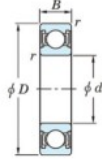

Kogellager enkele rij 6207-2RD-JTEKT - 6207-2RD-JTEKT

<https://www.123kogellager.nl/kogellager-behuizing/kogellager/enkele-rij/6207-2rd-jtekt>

Boundary dimensions