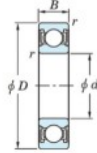

Kogellager enkele rij 6907-2RD-JTEKT - 6907-2RD-JTEKT

<https://www.123kogellager.nl/kogellager-behuizing/kogellager/enkele-rij/6907-2rd-jtekt>

Boundary dimensions