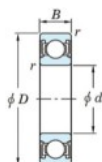

Kogellager enkele rij 60-32-2RD-JTEKT - 60-32-2RD-JTEKT

<https://www.123kogellager.nl/kogellager-behuizing/kogellager/enkele-rij/60-32-2rd-jtekt>

Boundary dimensions