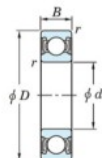

Kogellager enkele rij 6205-2RD-JTEKT - 6205-2RD-JTEKT

<https://www.123kogellager.nl/kogellager-behuizing/kogellager/enkele-rij/6205-2rd-jtekt>

Boundary dimensions