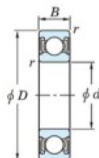

Kogellager enkele rij 63-22-2RD-JTEKT - 63-22-2RD-JTEKT

<https://www.123kogellager.nl/kogellager-behuizing/kogellager/enkele-rij/63-22-2rd-jtekt>

Boundary dimensions