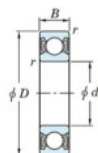

Kogellager enkele rij 6904-2RD-JTEKT - 6904-2RD-JTEKT

<https://www.123kogellager.nl/kogellager-behuizing/kogellager/enkele-rij/6904-2rd-jtekt>

Boundary dimensions