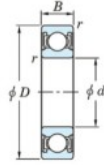

Kogellager enkele rij 6303-2RD-JTEKT - 6303-2RD-JTEKT

<https://www.123kogellager.nl/kogellager-behuizing/kogellager/enkele-rij/6303-2rd-jtekt>

Boundary dimensions