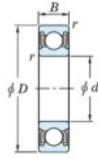

Kogellager enkele rij 6903-2RD-JTEKT - 6903-2RD-JTEKT

<https://www.123kogellager.nl/kogellager-behuizing/kogellager/enkele-rij/6903-2rd-jtekt>

Boundary dimensions