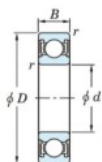

Kogellager enkele rij 6202-2RD-JTEKT - 6202-2RD-JTEKT

<https://www.123kogellager.nl/kogellager-behuizing/kogellager/enkele-rij/6202-2rd-jtekt>

Boundary dimensions