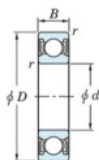

Kogellager enkele rij 6002-2RD-JTEKT - 6002-2RD-JTEKT

<https://www.123kogellager.nl/kogellager-behuizing/kogellager/enkele-rij/6002-2rd-jtekt>

Boundary dimensions