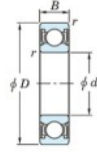

Kogellager enkele rij 6902-2RD-JTEKT - 6902-2RD-JTEKT

<https://www.123kogellager.nl/kogellager-behuizing/kogellager/enkele-rij/6902-2rd-jtekt>

Boundary dimensions